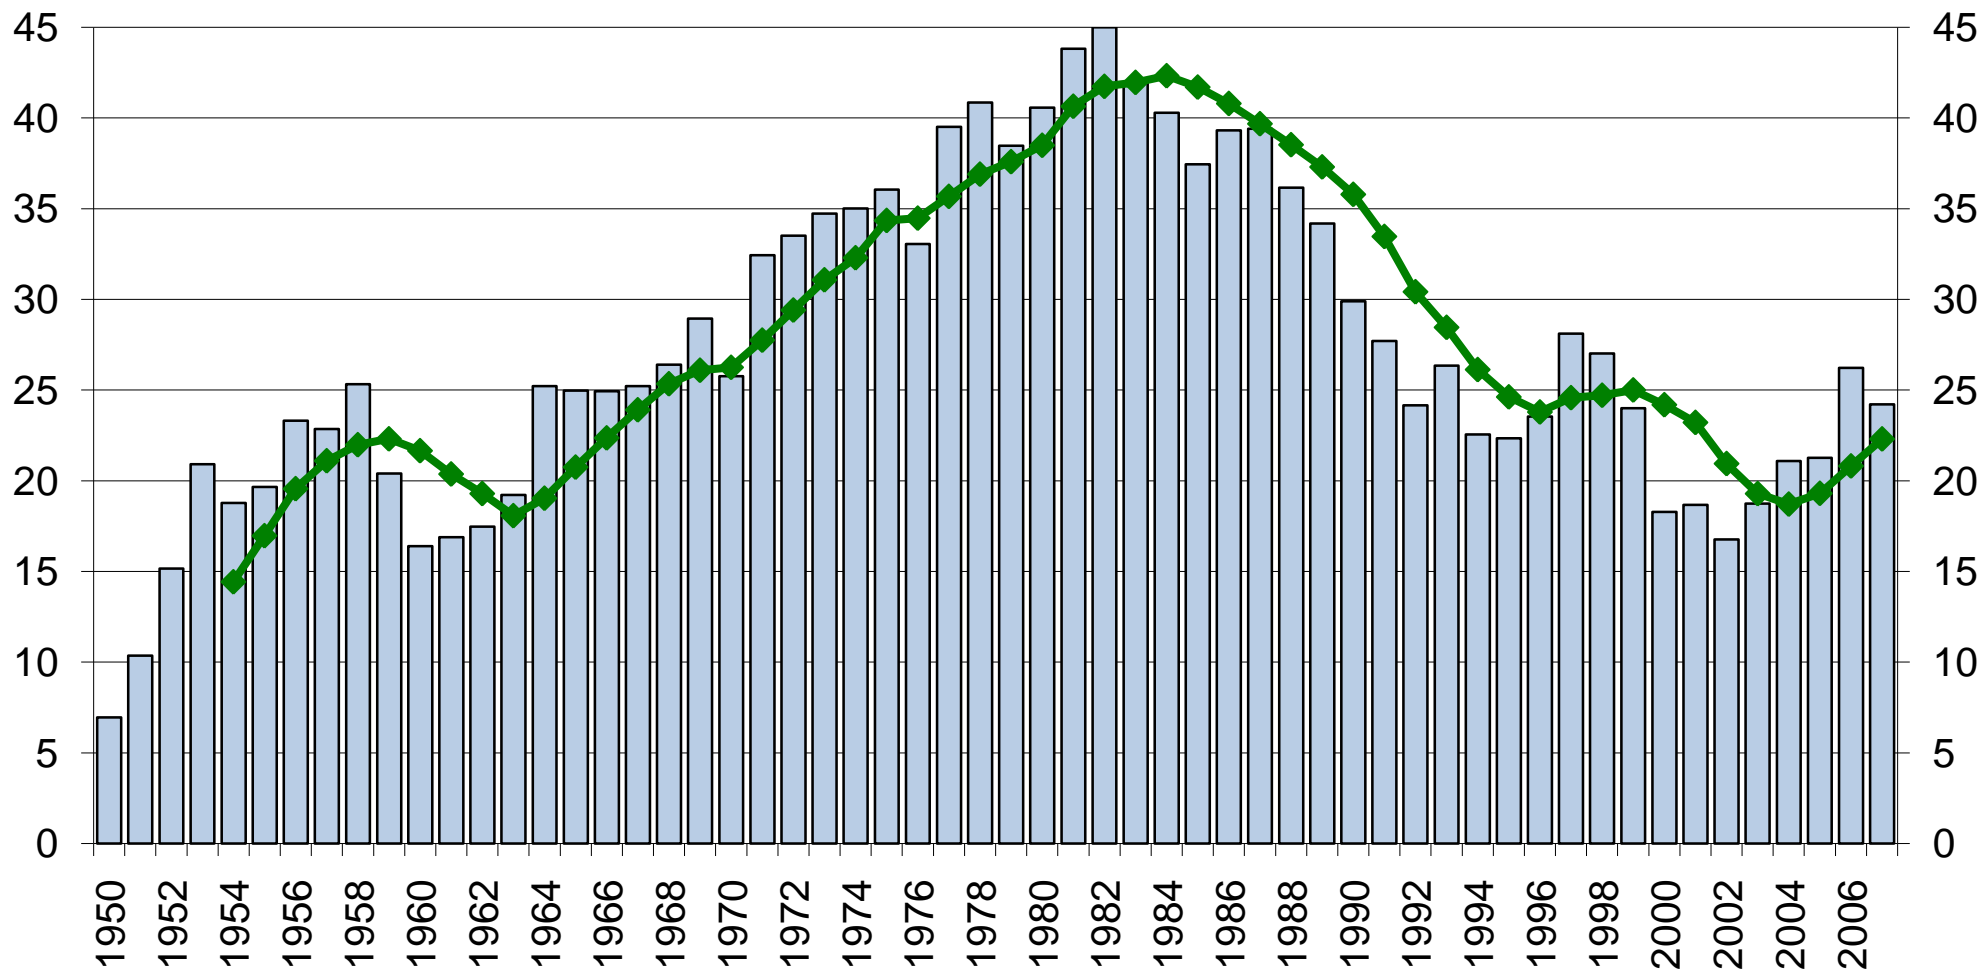

Tendance des transferts internationaux d'armements conventionnels 1950-2007

Source : SIPRI Arms Transfers Database, URL < <http://armstrade.sipri.org> >
(adapté par le GRIP, URL < <http://www.grip.org> >)

Note : L'histogramme représente les totaux annuels, en milliards USD, aux prix de 1990. La courbe représente un indicateur de tendance basé sur des moyennes mobiles de cinq ans ; La moyenne est pointée à l'année correspondant à la dernière année de la période de cinq ans (exemple : l'abscisse 1980 correspond à la moyenne de la période 1976-1980, l'abscisse 2007 correspond à la moyenne 2003-2007, etc.).